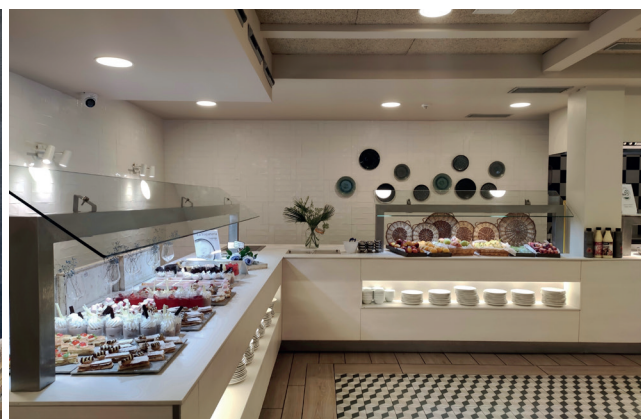

HOTEL ROSAMAR ES BLAU *****+

Lloret de Mar • 9, 12 of 15 dagen

Beoordeling: dit hotel biedt alle mogelijkheden voor een geslaagde vakantie. Door zijn ideale ligging vlak bij het strand kan u volop genieten van de Spaanse zon, zee en strand.

Ligging: het hotel ligt op 100m van het strand in een rustige buurt en op vijf minuten wandelen van het centrum van Lloret de Mar.

Algemene info: er zijn 118 kamers ter beschikking verdeeld over 5 verdiepingen, 24-uursreceptie. Het personeel spreekt Frans, Duits en Engels. De meeste kredietkaarten worden aanvaard.

Voorzieningen: er is een buitenzwembad, zonneterras met ligstoelen, handdoekenservice (mits waarborg), restaurant, bar, poolbar, gratis wifi en fitnesscenter. Verder is er een spazone met sauna, hammam, verwarmd relax binnenzwembad, bubbelbad en ontspanningsruimte met ligstoelen (+18j en betalend).

Kamers: alle kamers (max. 3 volw.) beschikken over een badkamer met douche en haardroger, satelliet-tv, airco/verwarming, slippers, waterkoker, gratis ijskastje, balkon, telefoon, gratis wifi en kluisje tegen betaling.

Maaltijden: alle maaltijden (ontbijt, middag- en avondmaal) worden geserveerd in de vorm van buffetten, show cooking. Voor snacks kan u terecht aan de pool snackbar.

Sport & Ontspanning: buitenzwembad, vitality spa (+18j en betalend), fitnesscenter. Er is avondanimatie in het nabijgelegen hotel Rosamar Spa.

Prijzen single in 2-pers.kamer beschikbaar op aanvraag

Toeslag per persoon			
	9d/6n	12d/9n	15d/12n
Volpension	€ 73	€ 110	€ 146
Ontbijtbuffet bij terugreis	€ 8,95	€ 8,95	€ 8,95